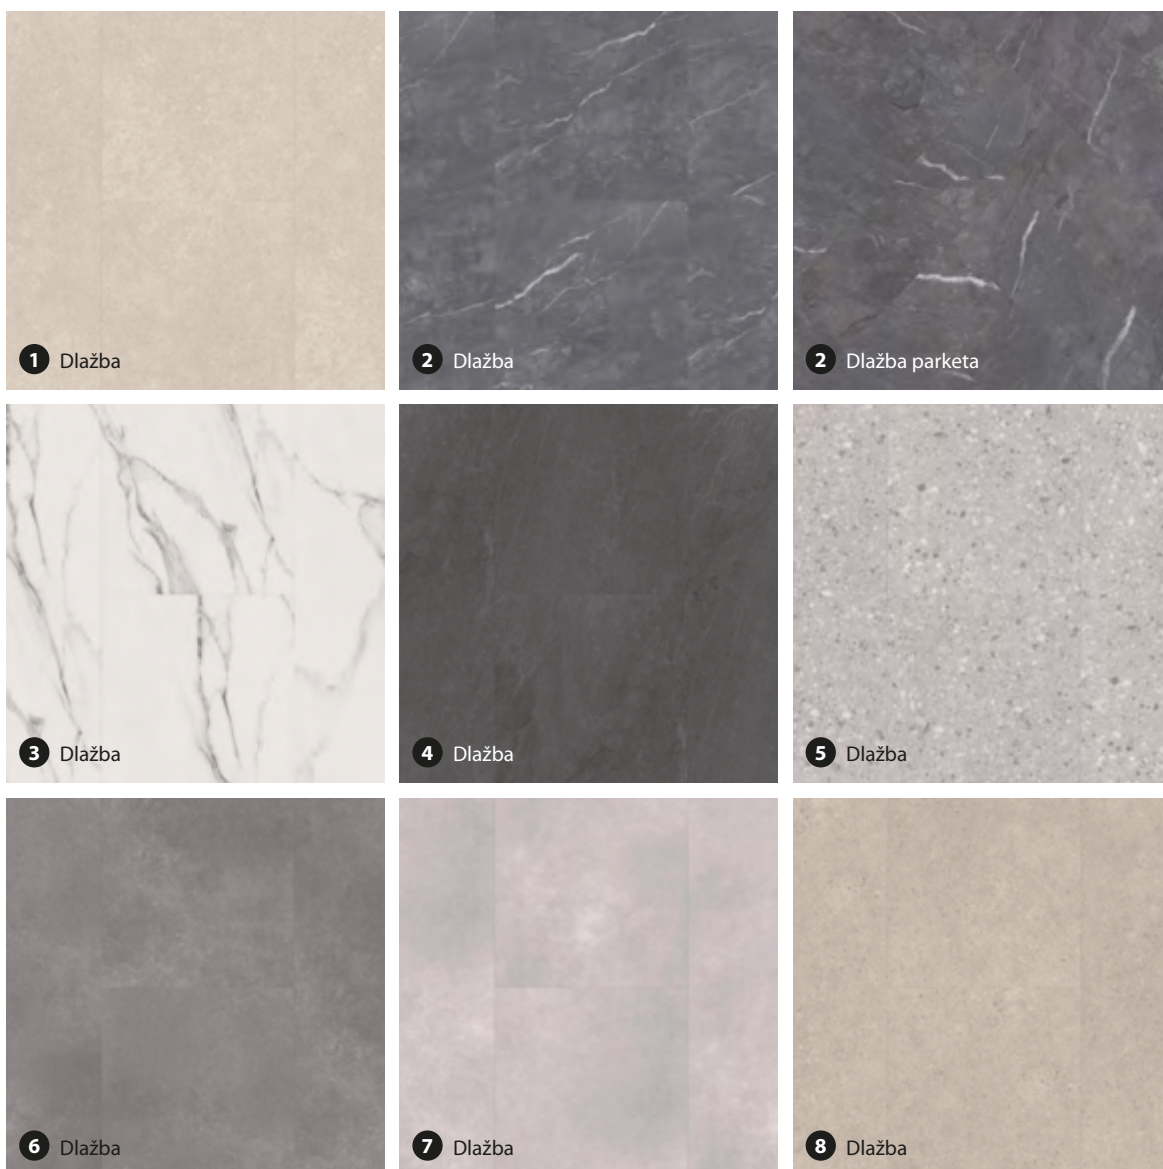

Dlažba

1. Fiori			
Dlažba Rigid click 55	60002379		
Dlažba Lepená 55	60002397		
2. Zigi			
Dlažba Rigid click 55	60002380		
Dlažba Lepená 55	60002398		
Dlažba parketa Rigid click 55	60002408		
Dlažba parketa Lepená 55	60002412		
3. Venti			
Dlažba Rigid click 55	60002381		
Dlažba Lepená 55	60002399		
4. Ravi			
Dlažba Rigid click 55	60002372		
Dlažba Lepená 55	60002390		
5. Grani			
Dlažba Rigid click 55	60002383		
Dlažba Lepená 55	60002401		
6. Tori			
Dlažba Rigid click 55	60002384		
Dlažba Lepená 55	60002402		
7. Santi			
Dlažba Rigid click 55	60002385		
Dlažba Lepená 55	60002403		
8. Remi			
Dlažba Rigid click 55	60002386		
Dlažba Lepená 55	60002404