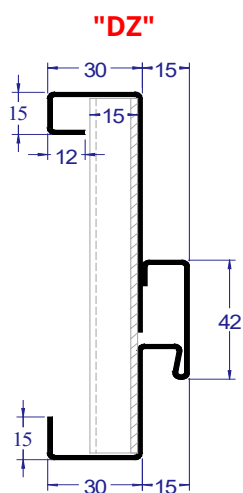

Průchozí výška zárubně od 1971 do 2200 mm			
Ústí	"DZD" 600 - 1100	"DZ" 600 - 1100	Příplatky dvoukřídlé
75	3 232 Kč	3 445 Kč	1 245 Kč
100	3 445 Kč	3 666 Kč	1 283 Kč
125	3 666 Kč	3 851 Kč	1 320 Kč
150	3 851 Kč	4 049 Kč	1 363 Kč
175	4 049 Kč	4 265 Kč	1 405 Kč
200	4 265 Kč	4 463 Kč	1 441 Kč
225	4 463 Kč	4 679 Kč	1 475 Kč
250	4 679 Kč	4 833 Kč	1 494 Kč
275	4 892 Kč	4 988 Kč	1 517 Kč
300	5 093 Kč	5 202 Kč	1 550 Kč
350	5 614 Kč	5 723 Kč	1 598 Kč
400	6 205 Kč	6 314 Kč	1 660 Kč

- součástí dodávky jsou volně přiložené závěsy V 8100 a těsnění (barva světle šedá)
- zárubně jsou v základní barvě světlého odstínu
- zárubně jsou vyrobeny z žárově pozinkovaného plechu tl. 1,40 mm
- ceny uvedeny bez DPH
- dodací podmínky EXW Humpolec