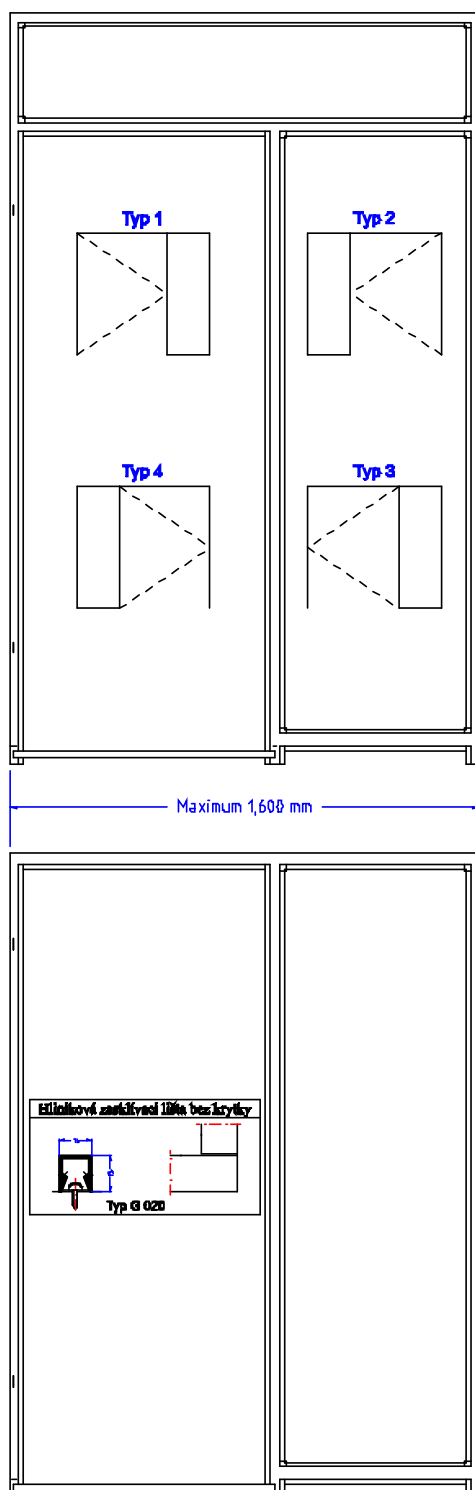

CENÍK ZÁRUBNÍ S NADSVĚTLÍKEM A POSTRANNÍM SVĚTLÍKEM

Cena zárubně LZ s nadsvětlíkem a postranním světlíkem pro jednostranné zasklení

do celkové výšky 2500 mm a typu rámečku	
Ústí	G 020
75	10 636 Kč
100	11 086 Kč
125	11 518 Kč
150	11 984 Kč
175	12 415 Kč
200	12 866 Kč
250	14 035 Kč
300	15 370 Kč
do celkové výšky 3000 mm a typu rámečku	
Ústí	G 020
75	11 630 Kč
100	12 150 Kč
125	12 629 Kč
150	13 114 Kč
175	13 619 Kč
200	14 097 Kč
250	15 236 Kč
300	16 395 Kč

Provedení Typ 3 a 4
příplatek 1600,- Kč

Cena zárubně LZ s postranním světlíkem pro jednostranné zasklení

do celkové výšky 2200 mm a typu rámečku	
Ústí	G 020
75	7 390 Kč
100	7 705 Kč
125	8 020 Kč
150	8 343 Kč
175	8 640 Kč
200	8 958 Kč
250	9 585 Kč
300	10 330 Kč

- ceny ostatních profilů v tomto provedení viz.příplatky
- ceny uvedeny bez DPH
- dodací podmínky EXW Humpolec