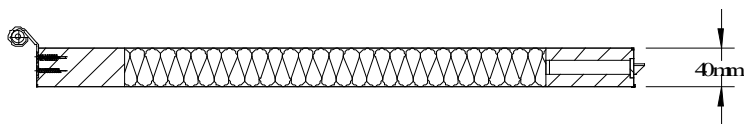

**CENÍK OCELOVÝCH ZK-DVEŘÍ EW 15 až EW 60
a EI 15 až EI 45 , DLE ČSN a EN , BEZ POLODRÁŽKY**

Šířka dveří	Provedení		
	Pozink	Základované	Prášková barva
600 - 700	11 330 Kč	11 759 Kč	14 096 Kč
800	11 980 Kč	12 409 Kč	14 746 Kč
900 - 1000	12 228 Kč	12 685 Kč	15 010 Kč
1100	13 309 Kč	13 586 Kč	15 908 Kč

Proskení do 0,25 m²			
Šířka dveří	Provedení		
	Pozink	Základované	Prášková barva
600 - 700	Ceny na dotaz		
800			
900 - 1000			
1100			

Proskení do 0,5 m²			
Šířka dveří	Provedení		
	Pozink	Základované	Prášková barva
600 - 700	Ceny na dotaz		
800			
900 - 1000			
1100			

Proskení do 0,75 m²			
Šířka dveří	Provedení		
	Pozink	Základované	Prášková barva
600 - 700	Ceny na dotaz		
800			
900 - 1000			
1100			

Platí pro dveře do výšky křídla 1985 mm !!

Pro dveře do výšky 2200 mm je příplatek 10%

Dvoukřídle dveře /do EI 30/ :

Paušální příplatek 2 150,- Kč + cena jednotlivých křidel,
dveřní křídla lze vzájemně kombinovat

- ceny uvedeny bez DPH
- dodací podmínky EXW Humpolec