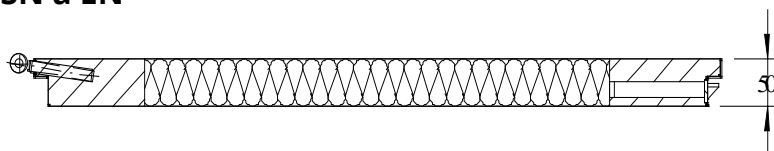

CENÍK OCELOVÝCH ZK-DVEŘÍ EW 15 až EW 60
a EI 15 až EI 60 , DLE ČSN a EN

Šířka dveří	Provedení		
	Pozink	Základované	Prášková barva
600 - 700	13 055 Kč	13 619 Kč	16 665 Kč
800	13 897 Kč	14 464 Kč	17 511 Kč
900 - 1000	15 054 Kč	15 404 Kč	18 454 Kč
1100	15 639 Kč	15 994 Kč	19 041 Kč

Prosklení do 0,25 m2			
Šířka dveří	Provedení		
	Pozink	Základované	Prášková barva
600 - 700	Ceny na dotaz		
800			
900 - 1000			
1100			

Prosklení do 0,5 m2			
Šířka dveří	Provedení		
	Pozink	Základované	Prášková barva
600 - 700	Ceny na dotaz		
800			
900 - 1000			
1100			

Prosklení do 0,75 m2			
Šířka dveří	Provedení		
	Pozink	Základované	Prášková barva
600 - 700	Ceny na dotaz		
800			
900 - 1000			
1100			

Platí pro dveře do výšky křídla 1985 mm !!

Pro dveře do výšky 2200 mm je příplatek 10%

- ceny uvedeny bez DPH
- dodací podmínky EXW Humpolec