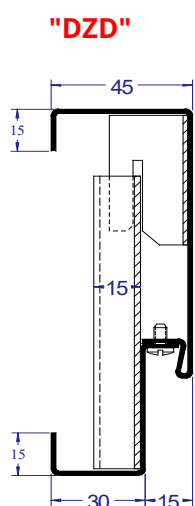

Průchozí výška zárubně do 1970 mm			
Ústí	"DZD" 600 - 1100	"DZ" 600 - 1100	Příplatky dvoukřídlé
75	2 938 Kč	3 132 Kč	1 245 Kč
100	3 132 Kč	3 334 Kč	1 283 Kč
125	3 334 Kč	3 501 Kč	1 320 Kč
150	3 501 Kč	3 682 Kč	1 363 Kč
175	3 682 Kč	3 878 Kč	1 405 Kč
200	3 878 Kč	4 058 Kč	1 441 Kč
225	4 058 Kč	4 253 Kč	1 475 Kč
250	4 253 Kč	4 394 Kč	1 494 Kč
275	4 447 Kč	4 535 Kč	1 517 Kč
300	4 629 Kč	4 728 Kč	1 550 Kč
350	5 150 Kč	5 249 Kč	1 598 Kč
400	5 741 Kč	5 840 Kč	1 660 Kč