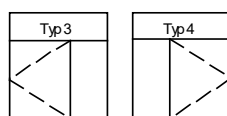

Cena zárubně LZ s nadsvětlíkem a postranním světlíkem pro jednostranné zasklení

do celkové výšky 2500 mm a typu rámečku	
Ústí	G 020
75	10 636 Kč
100	11 086 Kč
125	11 518 Kč
150	11 984 Kč
175	12 415 Kč
200	12 866 Kč
250	14 035 Kč
300	15 370 Kč
do celkové výšky 3000 mm a typu rámečku	
Ústí	G 020
75	11 630 Kč
100	12 150 Kč
125	12 629 Kč
150	13 114 Kč
175	13 619 Kč
200	14 097 Kč
250	15 236 Kč
300	16 395 Kč