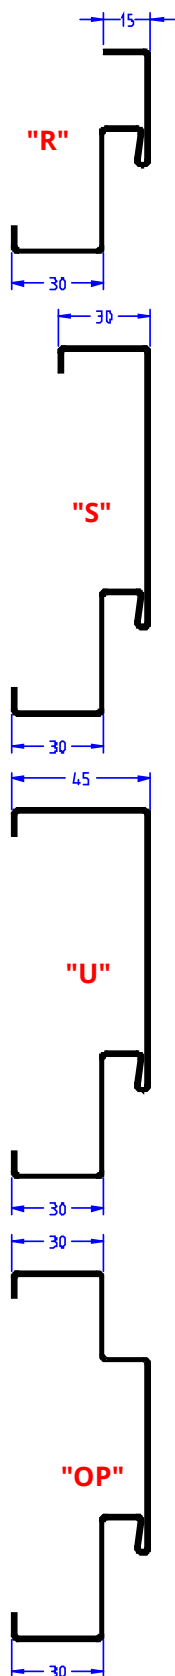

CENÍK NORMOVANÝCH ZÁRUBNÍ DLE ČSN a DIN

Do světlé průchozí výšky 1970 mm

"R"	"R"	Příplatky
600 : 800	850 : 1100	dvoukřídle
1 393 Kč	1 429 Kč	637 Kč

Ústí	"S" 600 : 1100	"U" 600 : 1100	"OP" 600 : 1100	Příplatky dvoukřídle
80	1 546 Kč	1 604 Kč	1 872 Kč	1 092 Kč
90	1 625 Kč	1 698 Kč	1 887 Kč	1 111 Kč
100	1 670 Kč	1 734 Kč	1 934 Kč	1 117 Kč
110	1 728 Kč	1 781 Kč	1 995 Kč	1 126 Kč
120	1 767 Kč	1 821 Kč	2 035 Kč	1 143 Kč
130	1 814 Kč	1 872 Kč	2 102 Kč	1 153 Kč
140	1 854 Kč	1 909 Kč	2 144 Kč	1 169 Kč
150	1 905 Kč	1 970 Kč	2 191 Kč	1 175 Kč
160	1 970 Kč	2 031 Kč	2 257 Kč	1 184 Kč
170	2 022 Kč	2 075 Kč	2 308 Kč	1 205 Kč
180	2 075 Kč	2 129 Kč	2 380 Kč	1 216 Kč
190	2 129 Kč	2 181 Kč	2 435 Kč	1 230 Kč
200	2 191 Kč	2 257 Kč	2 493 Kč	1 241 Kč
210	2 250 Kč	2 315 Kč	2 572 Kč	1 252 Kč
220	2 322 Kč	2 377 Kč	2 630 Kč	1 263 Kč
230	2 399 Kč	2 441 Kč	2 725 Kč	1 274 Kč
240	2 463 Kč	2 521 Kč	2 793 Kč	1 288 Kč
250	2 548 Kč	2 600 Kč	2 866 Kč	1 299 Kč
260	2 630 Kč	2 699 Kč	2 968 Kč	1 310 Kč
270	2 717 Kč	2 787 Kč	3 051 Kč	1 328 Kč
280	2 826 Kč	2 881 Kč	3 167 Kč	1 340 Kč
290	2 931 Kč	2 985 Kč	3 276 Kč	1 353 Kč
300	3 048 Kč	3 109 Kč	3 392 Kč	1 362 Kč
310	3 172 Kč	3 230 Kč	3 537 Kč	1 375 Kč
320	3 320 Kč	3 392 Kč	3 675 Kč	1 386 Kč
330	3 465 Kč	3 537 Kč	3 838 Kč	1 401 Kč
340	3 653 Kč	3 704 Kč	4 012 Kč	1 411 Kč
350	3 838 Kč	3 893 Kč	4 197 Kč	1 419 Kč
360	4 049 Kč	4 251 Kč	4 426 Kč	1 433 Kč

- zárubně jsou v základní barvě světlého odstínu
- zárubně jsou vyrobeny z žárově pozinkovaného plechu tl. 1,40 mm
- ceny uvedeny bez DPH
- dodací podmínky EXW Humpolec