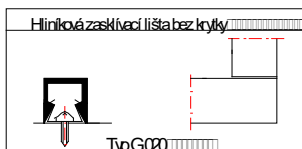

Ceník zárubní s nadhlavím pro pevný panel
Typ zárubně LZ

Ústí	Celková výška do 2500 mm	Ústí	Celková výška do 3000 mm		
	75		3 551 Kč	75	4 303 Kč
100	3 748 Kč	100	4 556 Kč		
125	3 932 Kč	125	4 773 Kč		
150	4 142 Kč	150	4 989 Kč		
175	4 323 Kč	175	5 225 Kč		
200	4 519 Kč	200	5 468 Kč		
250	5 031 Kč	250	6 045 Kč		
300	5 507 Kč	300	6 656 Kč		

2-křídle provedení do 2000 mm příplatek 30%

- ceny ostatních profilů v tomto provedení viz. příplatky
- zárubně jsou v základní barvě světlého odstínu
- zárubně jsou vyrobeny z žárově pozinkovaného plechu tl. 1,40 mm
- ceny uvedeny bez DPH
- dodací podmínky EXW Humpolec