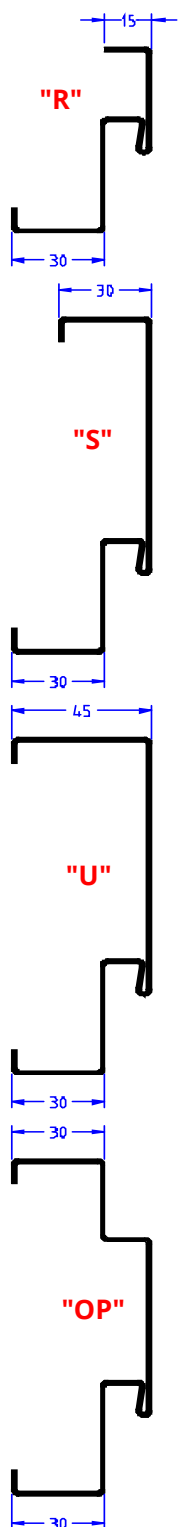

- zárubně jsou v základní barvě světlého odstínu
- zárubně jsou vyrobeny z žárově pozinkovaného plechu tl. 1,40 mm
- ceny uvedeny bez DPH
- dodací podmínky EXW Humpolec

**Do světlé průchozí výšky 2200 mm**