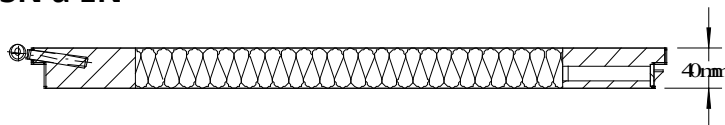

CENÍK OCELOVÝCH ZK-DVEŘÍ EW 15 až EW 45
a EI 15 až EI 30 , DLE ČSN a EN

Šířka dveří	Provedení		
	Pozink	Základované	Prášková barva
600 - 700	8 159 Kč	8 512 Kč	10 416 Kč
800	8 686 Kč	9 040 Kč	10 945 Kč
900 - 1000	9 409 Kč	9 628 Kč	11 534 Kč
1100	9 775 Kč	9 997 Kč	11 901 Kč

Prosklení do 0,25 m2			
Šířka dveří	Provedení		
	Pozink	Základované	Prášková barva
600 - 700	Ceny na dotaz		
800			
900 - 1000			
1100			

Prosklení do 0,5 m2			
Šířka dveří	Provedení		
	Pozink	Základované	Prášková barva
600 - 700	Ceny na dotaz		
800			
900 - 1000			
1100			

Prosklení do 0,75 m2			
Šířka dveří	Provedení		
	Pozink	Základované	Prášková barva
600 - 700	Ceny na dotaz		
800			
900 - 1000			
1100			

Platí pro dveře do výšky křídla 1985 mm !!

Pro dveře do výšky 2200 mm je příplatek 10%

Dvoukřídle dveře /do EI 30/ :

Paušální příplatek 3 800,- Kč + cena jednotlivých křidel,
dveřní křídla lze vzájemně kombinovat

- ceny uvedeny bez DPH
- dodací podmínky EXW Humpolec