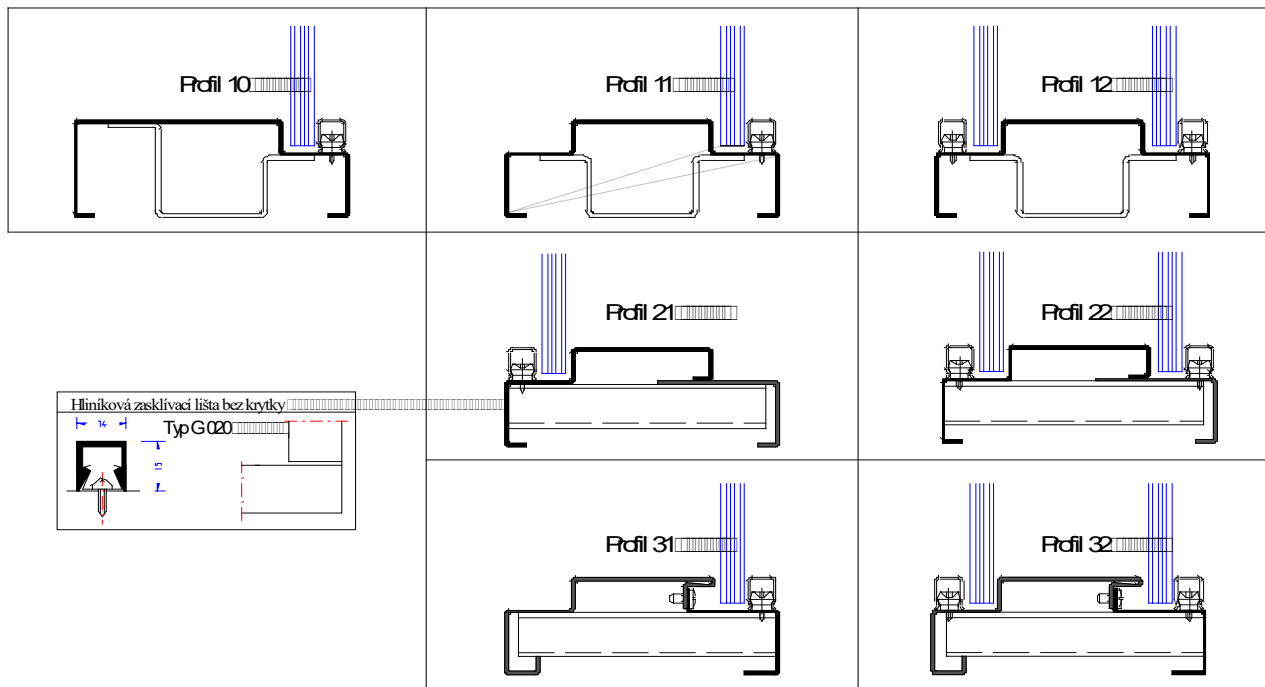

- ceny ostatních profilů v tomto provedení viz.příplatky
- ceny uvedeny bez DPH
- dodací podmínky EXW Humpolec

**Příplatky nestandardních zárubní**

	Popis	ks	NETTO Cena
1.	Spojení zárubní Quick-Set (3 - dílná zárubeň)	1	520 Kč
2.	Spojení zárubní DZD a DZ Quick-Set (6 - dílná zárubeň)	1	560 Kč
3.	Protipožární provedení zárubně	1	150 Kč
4.	Stínová drážka jednokřídlá zárubeň	1	360 Kč
5.	Stínová drážka dvoukřídlá zárubeň	1	480 Kč
6.	Zárubeň s nadsvětlíkem, panelem, bočním světlíkem v provedení DZ nebo DZD	1	1 800 Kč
7.	Kabelová přechodka v zárubni	1	1 450 Kč
8.	Zesílení zárubně pro samozavírač	1	95 Kč
9.	Prášková barva v odstínu RAL do 200 mm ústí - JK	1	750 Kč
10.	Prášková barva v odstínu RAL do 200 mm ústí - DK	1	1 200 Kč
11.	Prášková barva v odstínu RAL do 200 mm ústí, profil DZ - JK	1	1 000 Kč
12.	Prášková barva v odstínu RAL do 200 mm ústí, profil DZ - DK	1	1 400 Kč
13.	Prášková barva v odstínu RAL do 350 mm ústí - JK	1	950 Kč
14.	Prášková barva v odstínu RAL do 350 mm ústí - DK	1	1 450 Kč
15.	Prášková barva v odstínu RAL do 350 mm ústí, profil DZ - JK	1	1 200 Kč
16.	Prášková barva v odstínu RAL do 350 mm ústí, profil DZ - DK	1	1 600 Kč
17.	Závěsová kapsa VX 7511 3D	1	280 Kč
18.	Závěsová kapsa Tectus TE 340 3D SZ	1	480 Kč
19.			
20.			
21.			
22.			
23.			
24.			
25.			
26.			
27.			
28.			
29.			
30.			