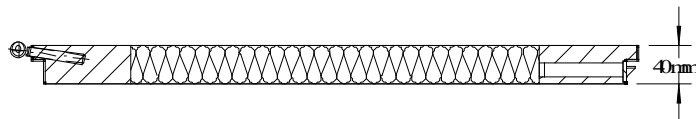

CENÍK OCELOVÝCH ZK-DVEŘÍ Z POZINKOVANÉHO PLECHU DLE ČSN a DIN

Šířka dveří	Provedení		
	Pozink	Základované	Prášková barva
600 - 700	2 643 Kč	2 859 Kč	3 917 Kč
800	2 846 Kč	3 091 Kč	4 174 Kč
900 - 1000	3 254 Kč	3 495 Kč	4 578 Kč
1100	3 997 Kč	4 268 Kč	5 079 Kč

S výřezem č.1			
Šířka dveří	Provedení		
	Pozink	Základované	Prášková barva
600 - 700	4 023 Kč	4 265 Kč	5 448 Kč
800	4 251 Kč	4 524 Kč	5 739 Kč
900 - 1000	4 704 Kč	4 977 Kč	6 191 Kč
1100	5 539 Kč	5 844 Kč	6 904 Kč

S výřezem č.2			
Šířka dveří	Provedení		
	Pozink	Základované	Prášková barva
600 - 700	4 251 Kč	4 492 Kč	5 676 Kč
800	4 476 Kč	4 749 Kč	5 963 Kč
900 - 1000	4 931 Kč	5 206 Kč	6 420 Kč
1100	5 766 Kč	6 069 Kč	7 010 Kč

S výřezem č.3			
Šířka dveří	Provedení		
	Pozink	Základované	Prášková barva
600 - 700	5 008 Kč	5 286 Kč	6 639 Kč
800	5 270 Kč	5 580 Kč	6 964 Kč
900 - 1000	5 787 Kč	6 099 Kč	7 487 Kč
1100	6 739 Kč	7 088 Kč	8 161 Kč

Platí pro dveře do výšky křídla 1 985 mm !!

Pro dveře do výšky 2200 mm je příplatek 10%

Dvoukřídle dveře :

Paušální příplatek 2 150,- Kč + cena jednotlivých křidel, dveřní křídla lze vzájemně kombinovat

Zateplené dveře :

Paušální příplatek 2 200,- Kč za jednotlivé dveřní křídlo

- ceny uvedeny bez DPH
- dodací podmínky EXW Humpolec