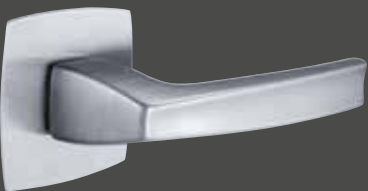

Acapulco FLATFIX

Drücker: verchromt satiniert*
eckig-bombierte Flatfix Rosette: Edelstahl matt