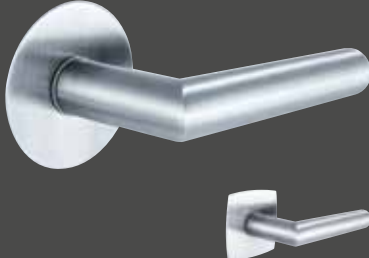

Amsterdam FLATFIX

Drücker: Edelstahl matt
runde Flatfix Rosette: Edelstahl matt
eckig-bombierte Flatfix Rosette: Edelstahl matt

**AUCH IN SCHWARZ
MATT ERHÄLTlich.**