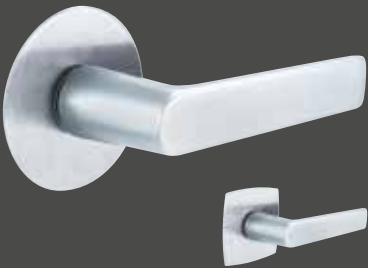

PIN-SPERRE FÜR FLATFIX DRÜCKER

Die edle, reduzierte Ausführung der Pin-Sperre ist nicht nur **einzigartig** am Markt, sondern macht diese Art der Verriegelung neben Bad und WC auch für andere Räume interessant, die man **einseitig versperren** möchte. Obhalb des Drückers positioniert, gefällt sie durch einfache **Einhandbedienung**.

- Integrierte Sperrmöglichkeit für Innentüren **ohne klassischen Schlüssel**
- Pin-Sperre wahlweise öffnungs- oder schließseitig
- **Kindersicher**, da von außen problemlos zu öffnen – Notöffnungsfunktion außen, formschön und flächenbündig in die Rosette integriert
- Pin sehr leicht mit dem Finger bedienbar
- **Reduzierteste Sperrmöglichkeit am Markt**

EINFACH VORNE
ANSCHAUEN!

Houston FLATFIX

Drücker: verchromt satiniert*
runde Flatfix Rosette: Edelstahl matt
eckig-bombierte Flatfix Rosette: Edelstahl matt

Trondheim FLATFIX

Drücker: Edelstahl matt
runde Flatfix Rosette: Edelstahl matt
eckig-bombierte Flatfix Rosette: Edelstahl matt

Marseille FLATFIX

Drücker: Edelstahl matt
runde Flatfix Rosette: Edelstahl
eckig-bombierte Flatfix Rosette: Edelstahl

Los Angeles FLATFIX

Drücker: verchromt satiniert*
runde Flatfix Rosette: Edelstahl matt
eckig-bombierte Flatfix Rosette: Edelstahl matt