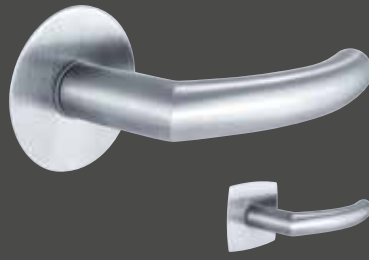

Trondheim FLATFIX

Drücker: Edelstahl matt
runde Flatfix Rosette: Edelstahl matt
eckig-bombierte Flatfix Rosette: Edelstahl matt