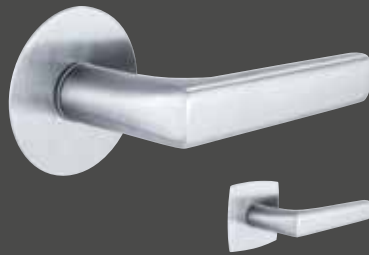

PIN-SPERRE FÜR FLATFIX DRÜCKER

Die edle, reduzierte Ausführung der Pin-Sperre ist nicht nur **einzigartig** am Markt, sondern macht diese Art der Verriegelung neben Bad und WC auch für andere Räume interessant, die man **einseitig versperren** möchte. Obhalb des Drückers positioniert, gefällt sie durch einfache **Einhandbedienung**.

- Integrierte Sperrmöglichkeit für Innentüren **ohne klassischen Schlüssel**
- Pin-Sperre wahlweise öffnungs- oder schließseitig
- **Kindersicher**, da von außen problemlos zu öffnen – Notöffnungsfunktion außen, formschön und flächenbündig in die Rosette integriert
- Pin sehr leicht mit dem Finger bedienbar
- **Reduzierteste Sperrmöglichkeit am Markt**

Acapulco FLATFIX

Drücker: verchromt satiniert*
eckig-bombierte Flatfix Rosette: Edelstahl matt

Wechsel-Garnitur Knopf-Drücker

Flachknopf: Edelstahl matt
runde Planofix Rosette: Edelstahl matt
nicht einbruchhemmend
wird als 2 mm dünne Planofix Rosette ausgeführt

Nizza FLATFIX

Drücker: edelstahlähnlich (matt/eloxiert)
Inlay Schwarz eloxiert
runde Flatfix Rosette: Edelstahl matt
eckig-bombierte Flatfix Rosette: Edelstahl matt

Bergen FLATFIX

Drücker: verchromt/Alu Stahl
 runde Flatfix Rosette: Edelstahl matt
 eckig-bombierte Flatfix Rosette: Edelstahl matt