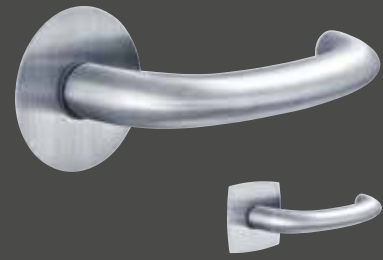

PIN-SPERRE FÜR FLATFIX DRÜCKER

Die edle, reduzierte Ausführung der Pin-Sperre ist nicht nur **einzigartig** am Markt, sondern macht diese Art der Verriegelung neben Bad und WC auch für andere Räume interessant, die man **einseitig versperren** möchte. Obhalb des Drückers positioniert, gefällt sie durch einfache **Einhandbedienung**.

- Integrierte Sperrmöglichkeit für Innentüren **ohne klassischen Schlüssel**
- Pin-Sperre wahlweise öffnungs- oder schließseitig
- **Kindersicher**, da von außen problemlos zu öffnen – Notöffnungsfunktion außen, formschön und flächenbündig in die Rosette integriert
- Pin sehr leicht mit dem Finger bedienbar
- **Reduzierteste Sperrmöglichkeit am Markt**

EINFACH VORNE
ANSCHAUEN!

Houston FLATFIX

Drücker: verchromt satiniert*
runde Flatfix Rosette: Edelstahl matt
eckig-bombierte Flatfix Rosette: Edelstahl matt

Trondheim FLATFIX

Drücker: Edelstahl matt
runde Flatfix Rosette: Edelstahl matt
eckig-bombierte Flatfix Rosette: Edelstahl matt

Marseille FLATFIX

Drücker: Edelstahl matt
runde Flatfix Rosette: Edelstahl
eckig-bombierte Flatfix Rosette: Edelstahl

Los Angeles FLATFIX

Drücker: verchromt satiniert*
runde Flatfix Rosette: Edelstahl matt
eckig-bombierte Flatfix Rosette: Edelstahl matt