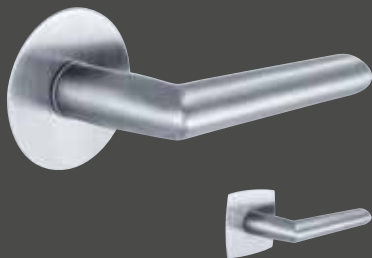

Stockholm FLATFIX

Drücker: Edelstahl matt
runde Flatfix Rosette: Edelstahl matt
eckig-bombierte Flatfix Rosette: Edelstahl matt