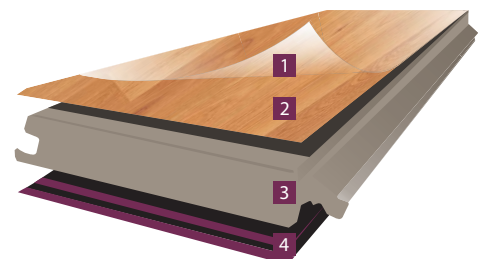

ECLIC

LAMINÁTOVÁ PODLAHA

ECLIC 31

- 1 Overlay – krycí film odolný proti oděru
- 2 Dekorační papír
- 3 Speciální nosná deska HDF quell stop z přírodního dřevovláknna se zvýšenou odolností proti nabobtnání
- 4 Protitah

ECLIC 7/31

ECLIC 7/31 - 7 mm - Classic

Rozměry: 1292 x 192 x 7 mm

Balení: 10 lamel = 2,48 m², paleta = 129 m²

PAEBL002 buk parketa

PAEBL005 dub prkno bílý

PAEBL006 dub prkno bělený

PAEBL009 dub parketa rustik